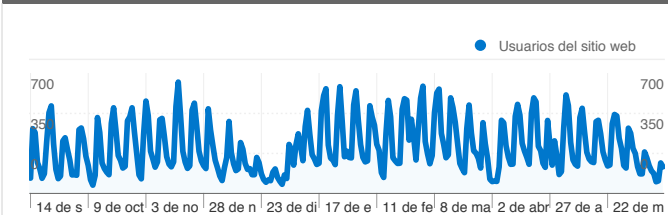

Uso del sitio

101.055 Visitas

15,24% Porcentaje de rebote

349.148 Páginas vistas

00:02:08 Promedio de tiempo en el sitio

3,46 Páginas/visita

21,83% Porcentaje de visitas nuevas

Visión general de usuarios

Usuarios del sitio web
22.080

Gráfico de visitas por ubicación

Visión general de las fuentes de tráfico

- Motores de búsqueda
59.809,00 (59,18%)
- Tráfico directo
35.735,00 (35,36%)
- Sitios web de referencia
5.511,00 (5,45%)

Visión general de las fuentes de tráfico

14/09/2009 - 15/06/2010

En comparación con: Sitio

Todas las fuentes de tráfico han enviado un total de 101.055 visitas.

 **35,36%** Tráfico directo

 **5,45%** Sitios web de referencia

Gráfico de visitas por ubicación

En comparación con: Sitio

101.055 visitas provinieron de 49 países/territorios.

Uso del sitio

País/territorio	Visitas	Páginas/visita	Promedio de tiempo en el sitio	Porcentaje de visitas nuevas	Porcentaje de rebote
Visitas 101.055 Porcentaje del total del sitio: 100,00%	Páginas/visita 3,46 Promedio del sitio: 3,46 (0,00%)	Promedio de tiempo en el sitio 00:02:08 Promedio del sitio: 00:02:08 (0,00%)	Porcentaje de visitas nuevas 21,87% Promedio del sitio: 21,83% (0,14%)	Porcentaje de rebote 15,24% Promedio del sitio: 15,24% (0,00%)	
Spain	100.310	3,46	00:02:08	21,67%	15,20%
Germany	128	3,96	00:02:15	31,25%	5,47%
(not set)	125	3,26	00:01:27	44,80%	16,00%
United Kingdom	97	3,77	00:01:35	39,18%	5,15%
Netherlands	67	3,03	00:03:52	11,94%	5,97%
United States	47	2,32	00:01:35	51,06%	36,17%
Mexico	43	1,47	00:00:15	74,42%	74,42%
Czech Republic	36	4,81	00:03:21	94,44%	5,56%
France	35	3,83	00:01:58	42,86%	20,00%
Colombia	13	2,77	00:01:13	100,00%	69,23%