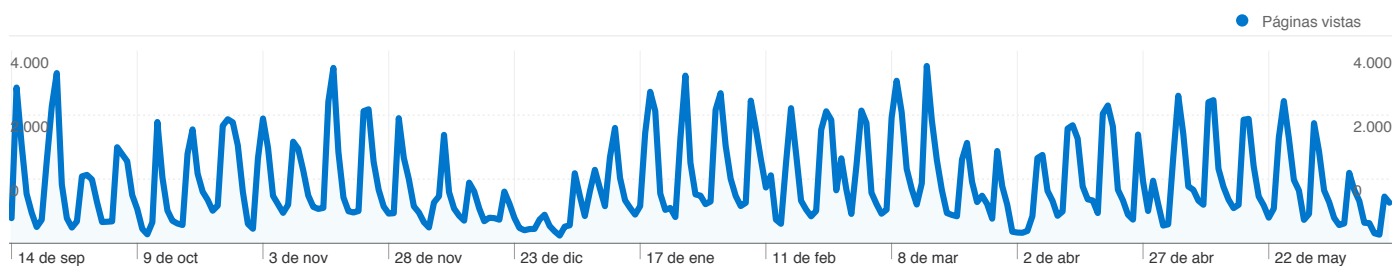

Gráfico de visitas por ubicación

En comparación con: Sitio

101.055 visitas provinieron de 49 países/territorios.

Uso del sitio

País/territorio	Visitas	Páginas/visita	Promedio de tiempo en el sitio	Porcentaje de visitas nuevas	Porcentaje de rebote
Visitas 101.055 Porcentaje del total del sitio: 100,00%	Páginas/visita 3,46 Promedio del sitio: 3,46 (0,00%)	Promedio de tiempo en el sitio 00:02:08 Promedio del sitio: 00:02:08 (0,00%)	Porcentaje de visitas nuevas 21,87% Promedio del sitio: 21,83% (0,14%)	Porcentaje de rebote 15,24% Promedio del sitio: 15,24% (0,00%)	
Spain	100.310	3,46	00:02:08	21,67%	15,20%
Germany	128	3,96	00:02:15	31,25%	5,47%
(not set)	125	3,26	00:01:27	44,80%	16,00%
United Kingdom	97	3,77	00:01:35	39,18%	5,15%
Netherlands	67	3,03	00:03:52	11,94%	5,97%
United States	47	2,32	00:01:35	51,06%	36,17%
Mexico	43	1,47	00:00:15	74,42%	74,42%
Czech Republic	36	4,81	00:03:21	94,44%	5,56%
France	35	3,83	00:01:58	42,86%	20,00%
Colombia	13	2,77	00:01:13	100,00%	69,23%

1 - 10 de 49

Visión general del contenido

En comparación con: Sitio

Las páginas de este sitio se han visitado un total de **349.148** veces.

 **349.148** Páginas vistas

 **284.283** Visitas únicas

 **15,24%** Porcentaje de rebote

Contenido principal

Páginas	Páginas vistas	Porcentaje de páginas vistas
/	94.869	27,17%
/horarios.php	63.962	18,32%
/resultados.php	52.764	15,11%
/index.php	32.977	9,44%
/goleadores.php	20.691	5,93%