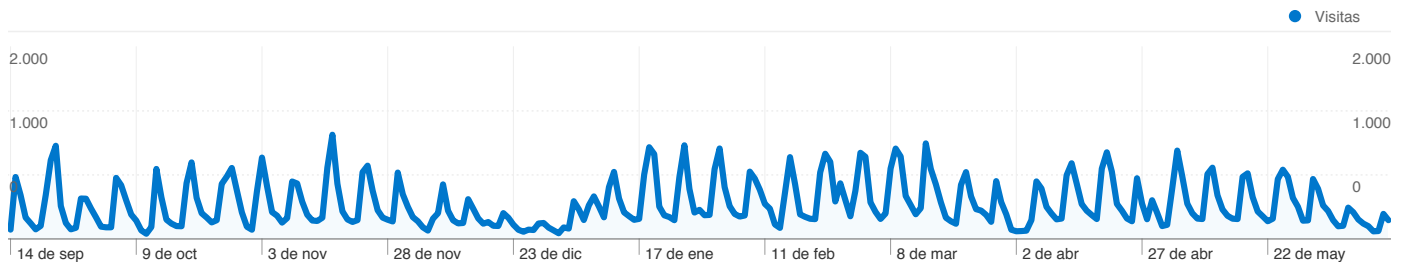

Uso del sitio

101.055 Visitas

15,24% Porcentaje de rebote

349.148 Páginas vistas

00:02:08 Promedio de tiempo en el sitio

3,46 Páginas/visita

21,83% Porcentaje de visitas nuevas

Visión general de usuarios

Visión general de usuarios

En comparación con: Sitio

22.080 usuarios han visitado este sitio.

 **101.055** Visitas

 **22.080** Usuario único absoluto

 **349.148** Páginas vistas

 **3,46** Promedio de páginas vistas

 **00:02:08** Tiempo en el sitio

 **15,24%** Porcentaje de rebote

 **21,83%** Nuevas visitas

Perfil técnico

Navegador	Visitas	Porcentaje de visitas	Velocidad de conexión	Visitas	Porcentaje de visitas
Internet Explorer	62.362	61,71%	Unknown	46.337	45,85%
Firefox	28.857	28,56%	DSL	31.968	31,63%
Safari	4.720	4,67%	Cable	19.910	19,70%
Chrome	4.028	3,99%	T1	2.543	2,52%
Opera	482	0,48%	Dialup	295	0,29%

Visión general de las fuentes de tráfico

14/09/2009 - 15/06/2010

En comparación con: Sitio

Todas las fuentes de tráfico han enviado un total de 101.055 visitas.

 **35,36%** Tráfico directo

 **5,45%** Sitios web de referencia