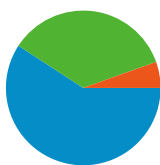

Uso del sitio

101.055 Visitas

15,24% Porcentaje de rebote

349.148 Páginas vistas

00:02:08 Promedio de tiempo en el sitio

3,46 Páginas/visita

21,83% Porcentaje de visitas nuevas

Visión general de usuarios

Usuarios del sitio web
22.080

Gráfico de visitas por ubicación

Visión general de las fuentes de tráfico

- Motores de búsqueda
59.809,00 (59,18%)
- Tráfico directo
35.735,00 (35,36%)
- Sitios web de referencia
5.511,00 (5,45%)

Visión general del contenido

Páginas	Páginas vistas	Porcentaje de páginas vistas
/	94.869	27,17%
/horarios.php	63.962	18,32%
/resultados.php	52.764	15,11%
/index.php	32.977	9,44%
/goleadores.php	20.691	5,93%

Visión general de las fuentes de tráfico

14/09/2009 - 15/06/2010

En comparación con: Sitio

Todas las fuentes de tráfico han enviado un total de 101.055 visitas.

 **35,36%** Tráfico directo

 **5,45%** Sitios web de referencia