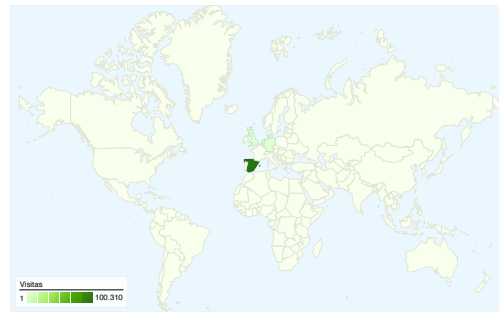

Uso del sitio

101.055 Visitas

15,24% Porcentaje de rebote

349.148 Páginas vistas

00:02:08 Promedio de tiempo en el sitio

3,46 Páginas/visita

21,83% Porcentaje de visitas nuevas

Visión general de usuarios

Usuarios del sitio web
22.080

Gráfico de visitas por ubicación

Visión general de las fuentes de tráfico

- Motores de búsqueda
59.809,00 (59,18%)
- Tráfico directo
35.735,00 (35,36%)
- Sitios web de referencia
5.511,00 (5,45%)

Visión general de las fuentes de tráfico

14/09/2009 - 15/06/2010

En comparación con: Sitio

Todas las fuentes de tráfico han enviado un total de 101.055 visitas.

 **35,36%** Tráfico directo

 **5,45%** Sitios web de referencia

Gráfico de visitas por ubicación

En comparación con: Sitio

101.055 visitas provinieron de 49 países/territorios.

Uso del sitio

País/territorio	Visitas	Páginas/visita	Promedio de tiempo en el sitio	Porcentaje de visitas nuevas	Porcentaje de rebote
Visitas 101.055 Porcentaje del total del sitio: 100,00%	Páginas/visita 3,46 Promedio del sitio: 3,46 (0,00%)	Promedio de tiempo en el sitio 00:02:08 Promedio del sitio: 00:02:08 (0,00%)	Porcentaje de visitas nuevas 21,87% Promedio del sitio: 21,83% (0,14%)	Porcentaje de rebote 15,24% Promedio del sitio: 15,24% (0,00%)	
Spain	100.310	3,46	00:02:08	21,67%	15,20%
Germany	128	3,96	00:02:15	31,25%	5,47%
(not set)	125	3,26	00:01:27	44,80%	16,00%
United Kingdom	97	3,77	00:01:35	39,18%	5,15%
Netherlands	67	3,03	00:03:52	11,94%	5,97%
United States	47	2,32	00:01:35	51,06%	36,17%
Mexico	43	1,47	00:00:15	74,42%	74,42%
Czech Republic	36	4,81	00:03:21	94,44%	5,56%
France	35	3,83	00:01:58	42,86%	20,00%
Colombia	13	2,77	00:01:13	100,00%	69,23%