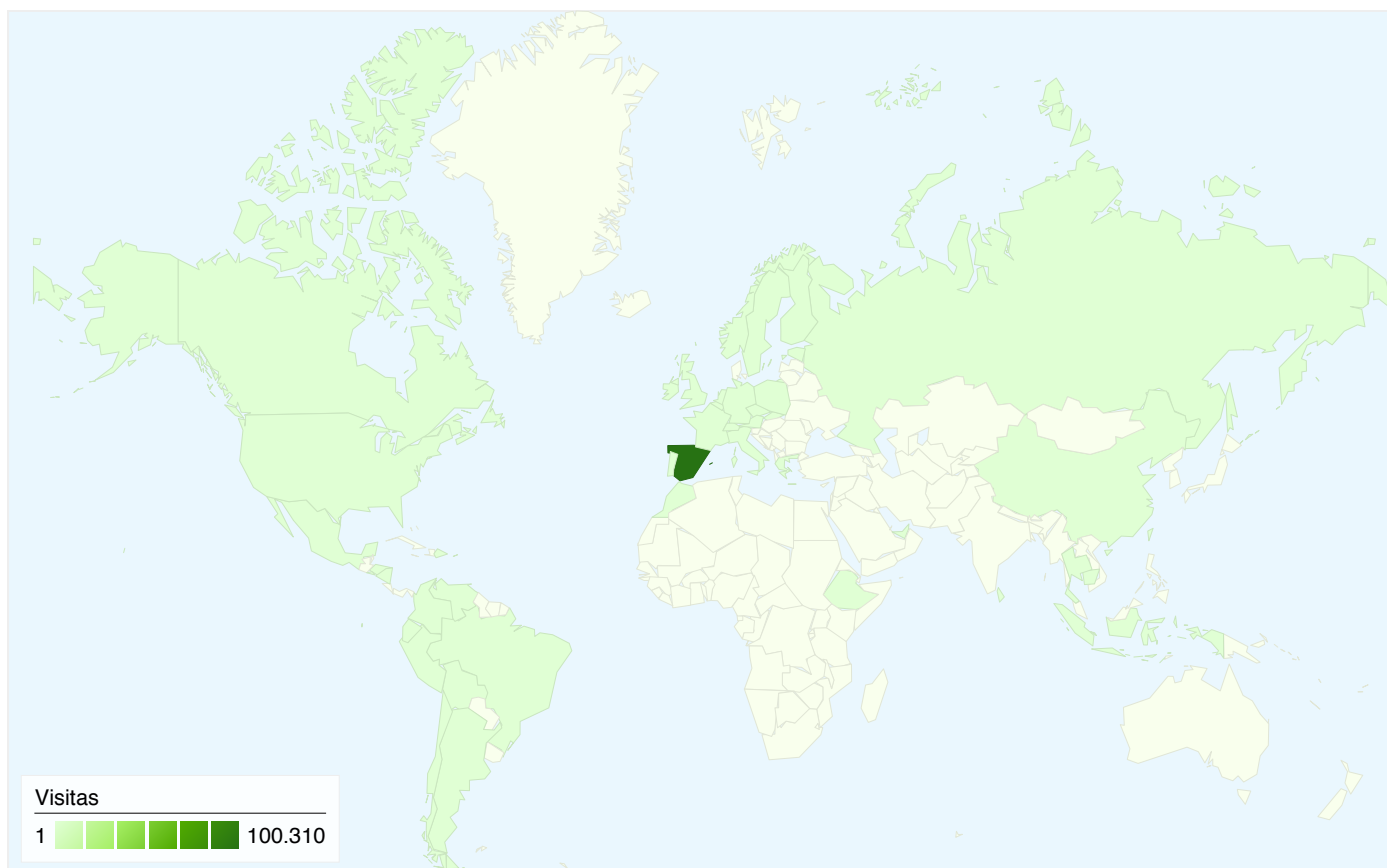

Usuarios del sitio web
22.080

Gráfico de visitas por ubicación

Visión general de las fuentes de tráfico

- Motores de búsqueda
59.809,00 (59,18%)
- Tráfico directo
35.735,00 (35,36%)
- Sitios web de referencia
5.511,00 (5,45%)

Visión general de las fuentes de tráfico

14/09/2009 - 15/06/2010

En comparación con: Sitio

Todas las fuentes de tráfico han enviado un total de 101.055 visitas.

 **35,36%** Tráfico directo

 **5,45%** Sitios web de referencia

Gráfico de visitas por ubicación

En comparación con: Sitio

101.055 visitas provinieron de 49 países/territorios.

Uso del sitio

País/territorio	Visitas	Páginas/visita	Promedio de tiempo en el sitio	Porcentaje de visitas nuevas	Porcentaje de rebote
Visitas 101.055 Porcentaje del total del sitio: 100,00%	Páginas/visita 3,46 Promedio del sitio: 3,46 (0,00%)	Promedio de tiempo en el sitio 00:02:08 Promedio del sitio: 00:02:08 (0,00%)	Porcentaje de visitas nuevas 21,87% Promedio del sitio: 21,83% (0,14%)	Porcentaje de rebote 15,24% Promedio del sitio: 15,24% (0,00%)	
Spain	100.310	3,46	00:02:08	21,67%	15,20%
Germany	128	3,96	00:02:15	31,25%	5,47%
(not set)	125	3,26	00:01:27	44,80%	16,00%
United Kingdom	97	3,77	00:01:35	39,18%	5,15%
Netherlands	67	3,03	00:03:52	11,94%	5,97%
United States	47	2,32	00:01:35	51,06%	36,17%
Mexico	43	1,47	00:00:15	74,42%	74,42%
Czech Republic	36	4,81	00:03:21	94,44%	5,56%
France	35	3,83	00:01:58	42,86%	20,00%
Colombia	13	2,77	00:01:13	100,00%	69,23%