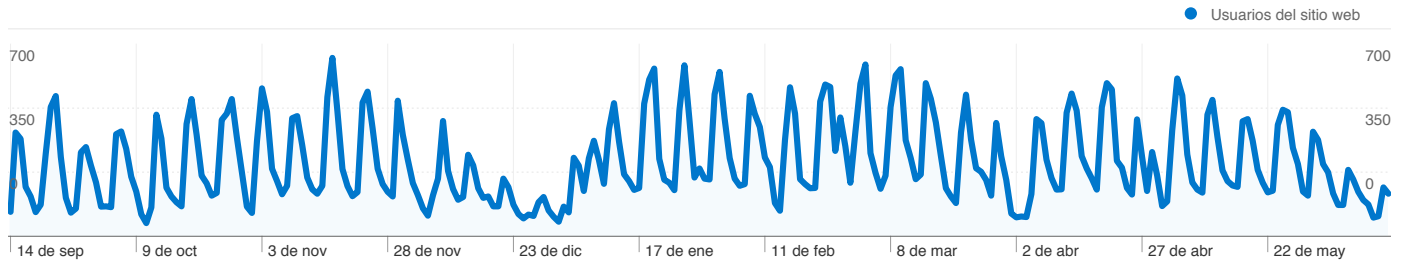

Uso del sitio

101.055 Visitas

15,24% Porcentaje de rebote

349.148 Páginas vistas

00:02:08 Promedio de tiempo en el sitio

3,46 Páginas/visita

21,83% Porcentaje de visitas nuevas

Visión general de usuarios

Usuarios del sitio web
22.080

Gráfico de visitas por ubicación

Visión general de las fuentes de tráfico

- Motores de búsqueda
59.809,00 (59,18%)
- Tráfico directo
35.735,00 (35,36%)
- Sitios web de referencia
5.511,00 (5,45%)

Visión general del contenido

Páginas	Páginas vistas	Porcentaje de páginas vistas
/	94.869	27,17%
/horarios.php	63.962	18,32%
/resultados.php	52.764	15,11%
/index.php	32.977	9,44%
/goleadores.php	20.691	5,93%

Visión general de usuarios

En comparación con: Sitio

22.080 usuarios han visitado este sitio.

 **101.055** Visitas

 **22.080** Usuario único absoluto

 **349.148** Páginas vistas

 **3,46** Promedio de páginas vistas