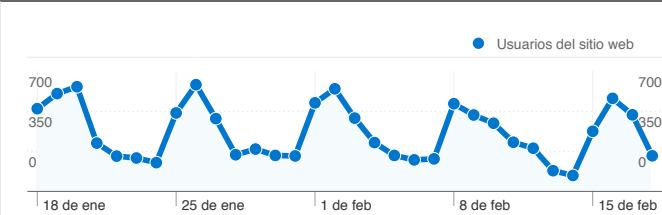

Uso del sitio

14.962 Visitas

12,25% Porcentaje de rebote

51.954 Páginas vistas

00:02:17 Promedio de tiempo en el sitio

3,47 Páginas/visita

21,21% Porcentaje de visitas nuevas

Visión general de usuarios

Usuarios del sitio web
4.358

Gráfico de visitas por ubicación

Visión general de las fuentes de tráfico

- Motores de búsqueda
9.329,00 (62,35%)
- Tráfico directo
4.793,00 (32,03%)
- Sitios web de referencia
840,00 (5,61%)

Visión general de usuarios

En comparación con: Sitio

4.358 usuarios han visitado este sitio.

14.962 Visitas

4.358 Usuario único absoluto

51.954 Páginas vistas

3,47 Promedio de páginas vistas

00:02:17 Tiempo en el sitio

1 - 10 de 16

Visión general del contenido

En comparación con: Sitio

Las páginas de este sitio se han visitado un total de 51.954 veces.

 51.954 Páginas vistas

 42.865 Visitas únicas

 12,25% Porcentaje de rebote