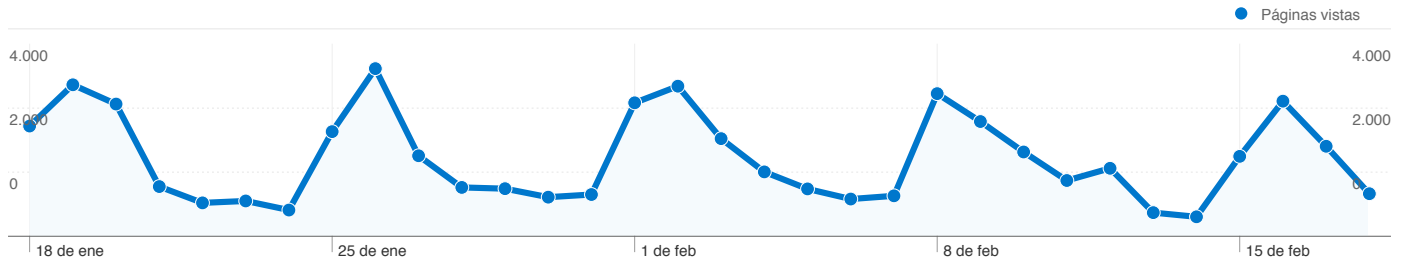

Palabras clave	Visitas	Porcentaje de visitas
fealfusa	6.131	65,72%
federacion alavesa de futbol	1.438	15,41%
federacion alavesa futbol sala	286	3,07%
federacion alavesa de futbol	224	2,40%
ixuri a	89	0,95%

Gráfico de visitas por ubicación

En comparación con: Sitio

14.962 visitas provinieron de 16 países/territorios.

Uso del sitio

País/territorio	Visitas	Páginas/visita	Promedio de tiempo en el sitio	Porcentaje de visitas nuevas	Porcentaje de rebote
Visitas 14.962 Porcentaje del total del sitio: 100,00%	Páginas/visita 3,47 Promedio del sitio: 3,47 (0,00%)	Promedio de tiempo en el sitio 00:02:17 Promedio del sitio: 00:02:17 (0,00%)	Porcentaje de visitas nuevas 21,23% Promedio del sitio: 21,21% (0,09%)	Porcentaje de rebote 12,25% Promedio del sitio: 12,25% (0,00%)	
Spain	14.887	3,47	00:02:17	21,07%	12,22%
Germany	18	5,83	00:03:51	50,00%	0,00%
Netherlands	10	3,10	00:06:41	10,00%	0,00%
(not set)	10	3,20	00:00:48	60,00%	10,00%
United States	9	2,89	00:04:32	33,33%	44,44%
United Kingdom	9	3,11	00:00:53	55,56%	0,00%
Czech Republic	7	6,43	00:05:58	85,71%	14,29%
Mexico	3	1,00	00:00:00	100,00%	100,00%
Belgium	2	4,00	00:01:17	50,00%	0,00%
Venezuela	1	1,00	00:00:00	100,00%	100,00%

1 - 10 de 16

Visión general del contenido

En comparación con: Sitio

Las páginas de este sitio se han visitado un total de 51.954 veces.

 51.954 Páginas vistas

 42.865 Visitas únicas

 12,25% Porcentaje de rebote

Contenido principal

Páginas	Páginas vistas	Porcentaje de páginas vistas
/	16.385	31,54%
/horarios.php	10.461	20,14%
/resultados.php	7.917	15,24%
/goleadores.php	3.966	7,63%
/calendarios.php	2.743	5,28%