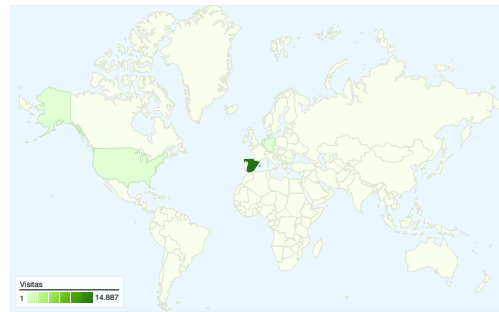

Uso del sitio

14.962 Visitas

12,25% Porcentaje de rebote

51.954 Páginas vistas

00:02:17 Promedio de tiempo en el sitio

3,47 Páginas/visita

21,21% Porcentaje de visitas nuevas

Visión general de usuarios

Usuarios del sitio web
4.358

Gráfico de visitas por ubicación

Visión general de las fuentes de tráfico

- Motores de búsqueda
9.329,00 (62,35%)
- Tráfico directo
4.793,00 (32,03%)
- Sitios web de referencia
840,00 (5,61%)

Visión general de las fuentes de tráfico

18/01/2010 - 18/02/2010

En comparación con: Sitio

Todas las fuentes de tráfico han enviado un total de 14.962 visitas.

32,03% Tráfico directo

5,61% Sitios web de referencia

Gráfico de visitas por ubicación

En comparación con: Sitio

14.962 visitas provinieron de 16 países/territorios.

Uso del sitio

País/territorio	Visitas	Páginas/visita	Promedio de tiempo en el sitio	Porcentaje de visitas nuevas	Porcentaje de rebote
Visitas 14.962 Porcentaje del total del sitio: 100,00%	Páginas/visita 3,47 Promedio del sitio: 3,47 (0,00%)	Promedio de tiempo en el sitio 00:02:17 Promedio del sitio: 00:02:17 (0,00%)	Porcentaje de visitas nuevas 21,23% Promedio del sitio: 21,21% (0,09%)	Porcentaje de rebote 12,25% Promedio del sitio: 12,25% (0,00%)	
Spain	14.887	3,47	00:02:17	21,07%	12,22%
Germany	18	5,83	00:03:51	50,00%	0,00%
Netherlands	10	3,10	00:06:41	10,00%	0,00%
(not set)	10	3,20	00:00:48	60,00%	10,00%
United States	9	2,89	00:04:32	33,33%	44,44%
United Kingdom	9	3,11	00:00:53	55,56%	0,00%
Czech Republic	7	6,43	00:05:58	85,71%	14,29%
Mexico	3	1,00	00:00:00	100,00%	100,00%
Belgium	2	4,00	00:01:17	50,00%	0,00%
Venezuela	1	1,00	00:00:00	100,00%	100,00%