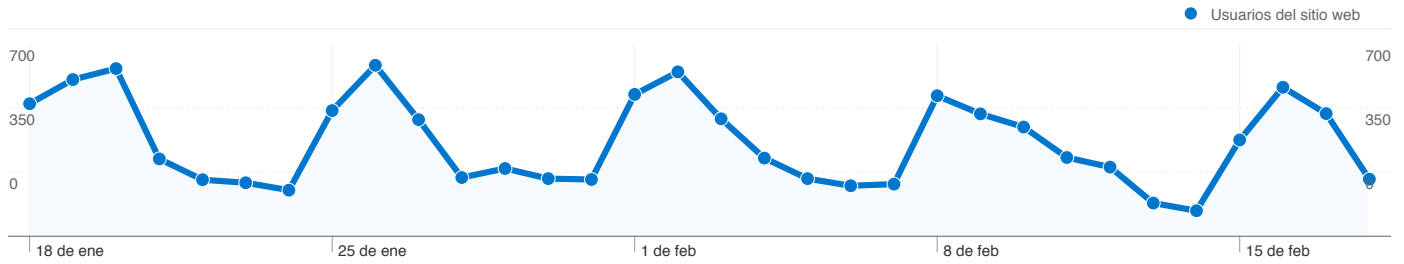

Uso del sitio

14.962 Visitas

12,25% Porcentaje de rebote

51.954 Páginas vistas

00:02:17 Promedio de tiempo en el sitio

3,47 Páginas/visita

21,21% Porcentaje de visitas nuevas

Visión general de usuarios

Usuarios del sitio web
4.358

Gráfico de visitas por ubicación

Visión general de las fuentes de tráfico

- Motores de búsqueda
9.329,00 (62,35%)
- Tráfico directo
4.793,00 (32,03%)
- Sitios web de referencia
840,00 (5,61%)

Visión general del contenido

Páginas	Páginas vistas	Porcentaje de páginas vistas
/	16.385	31,54%
/horarios.php	10.461	20,14%
/resultados.php	7.917	15,24%
/goleadores.php	3.966	7,63%
/calendarios.php	2.743	5,28%

Visión general de usuarios

En comparación con: Sitio

4.358 usuarios han visitado este sitio.

14.962 Visitas

4.358 Usuario único absoluto

51.954 Páginas vistas

3,47 Promedio de páginas vistas

00:02:17 Tiempo en el sitio