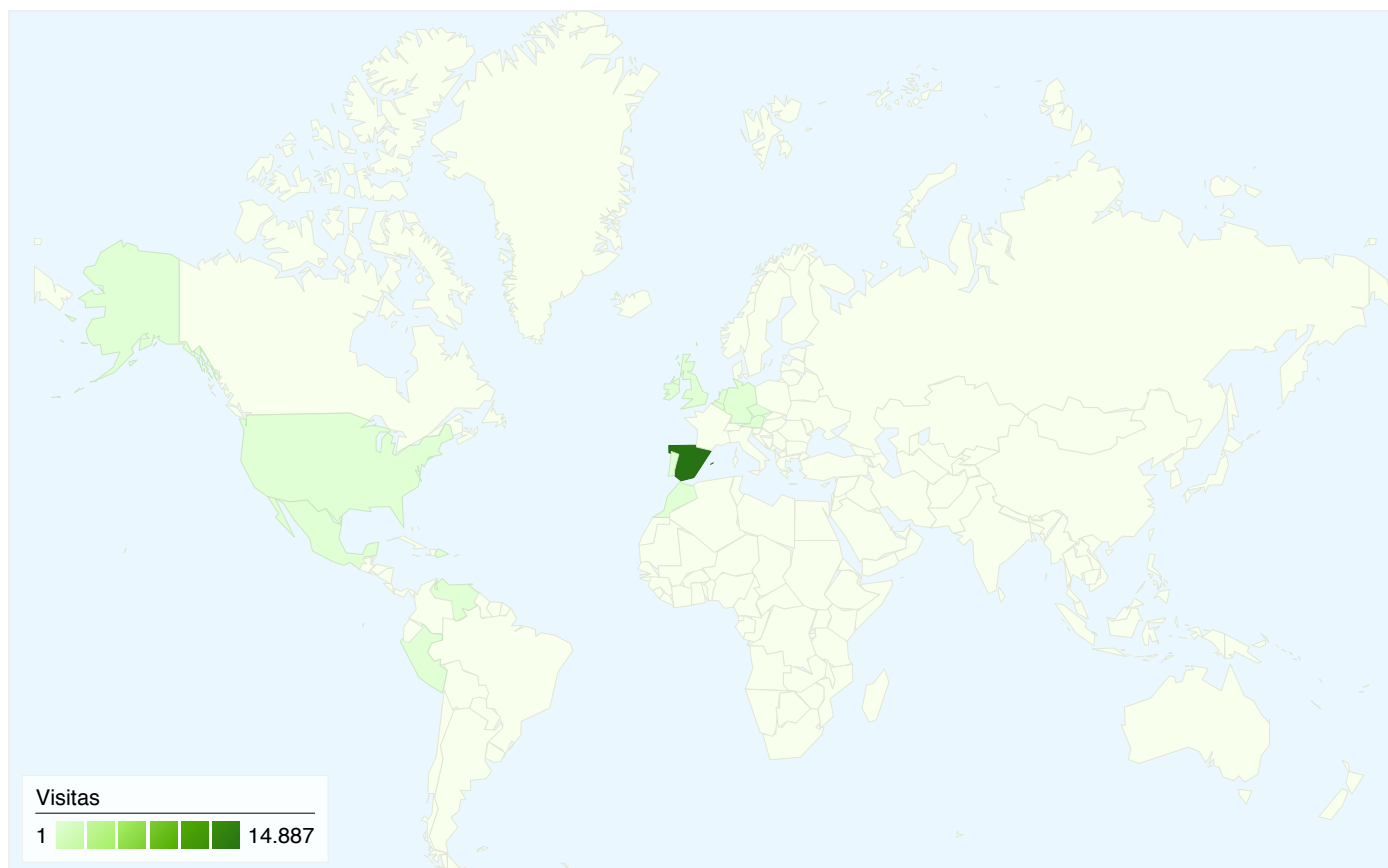

Usuarios del sitio web
4.358

Gráfico de visitas por ubicación

Visión general de las fuentes de tráfico

- Motores de búsqueda
9.329,00 (62,35%)
- Tráfico directo
4.793,00 (32,03%)
- Sitios web de referencia
840,00 (5,61%)

Visión general de las fuentes de tráfico

18/01/2010 - 18/02/2010

En comparación con: Sitio

Todas las fuentes de tráfico han enviado un total de 14.962 visitas.

32,03% Tráfico directo

5,61% Sitios web de referencia

62,35% Motores de búsqueda

- Motores de búsqueda
9.329,00 (62,35%)
- Tráfico directo
4.793,00 (32,03%)
- Sitios web de referencia
840,00 (5,61%)

Fuentes de tráfico principales

Fuentes	Visitas	Porcentaje de visitas
google (organic)	8.872	59,30%
(direct) ((none))	4.793	32,03%
search (organic)	201	1,34%
bing (organic)	167	1,12%
lasantillascdfs.260mb.com	129	0,86%

Gráfico de visitas por ubicación

En comparación con: Sitio

14.962 visitas provinieron de 16 países/territorios.

Uso del sitio

País/territorio	Visitas	Páginas/visita	Promedio de tiempo en el sitio	Porcentaje de visitas nuevas	Porcentaje de rebote
Visitas 14.962 Porcentaje del total del sitio: 100,00%	Páginas/visita 3,47 Promedio del sitio: 3,47 (0,00%)	Promedio de tiempo en el sitio 00:02:17 Promedio del sitio: 00:02:17 (0,00%)	Porcentaje de visitas nuevas 21,23% Promedio del sitio: 21,21% (0,09%)	Porcentaje de rebote 12,25% Promedio del sitio: 12,25% (0,00%)	
Spain	14.887	3,47	00:02:17	21,07%	12,22%
Germany	18	5,83	00:03:51	50,00%	0,00%
Netherlands	10	3,10	00:06:41	10,00%	0,00%
(not set)	10	3,20	00:00:48	60,00%	10,00%
United States	9	2,89	00:04:32	33,33%	44,44%
United Kingdom	9	3,11	00:00:53	55,56%	0,00%
Czech Republic	7	6,43	00:05:58	85,71%	14,29%
Mexico	3	1,00	00:00:00	100,00%	100,00%
Belgium	2	4,00	00:01:17	50,00%	0,00%
Venezuela	1	1,00	00:00:00	100,00%	100,00%